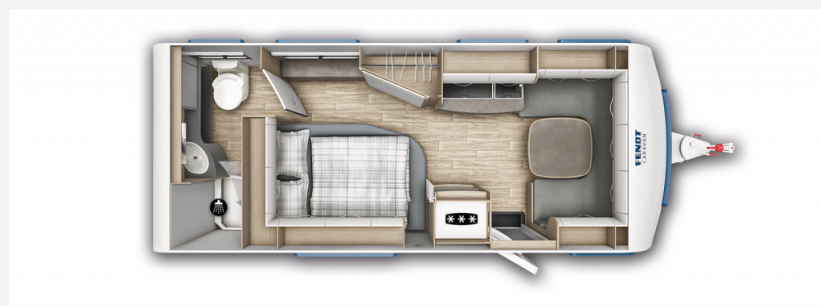

Exposé

Fendt Bianco Activ 550 SD Neufahrzeug 2025!

30.427,- €

MwSt. ausweisbar

Fahrzeug

Grundriss

Technische Daten

Modell-/Baujahr	2025
Anzahl Schlafplätze	4
Gesamtlänge	772 cm
Gesamtbreite	232 cm
Höhe	266 cm
Innenhöhe	198 cm
Umlaufmaß	1030 cm
Aufbaulänge	657 cm
Masse in fahrber. Zustand	1452 kg
techn. zul. Gesamtmasse	1700 kg
Infrastruktur	WC
Liegeflächen	Bug (140/121x210) Heck (140x200)
Heizung	Truma Combi 6
Kühlschrankvolumen	133 l
Gefriervolumen	3 l
Wasservorrat	24 l