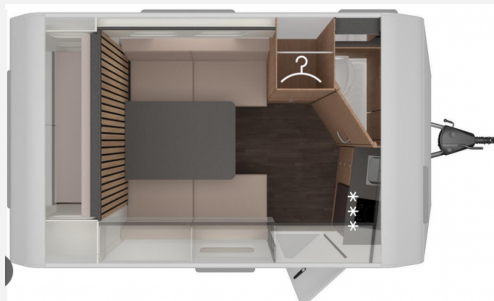

Exposé

Knaus Yaseo 340 PX *Lithium Paket*

27.900,- €

MwSt. ausweisbar

Fahrzeug

Grundriss

Technische Daten

Modell-/Baujahr	2024, 12/2023
Anzahl der Achsen	1
Anzahl Schlafplätze	2
Gesamtlänge	549 cm
Gesamtbreite	220 cm
Höhe	260 cm
Innenhöhe	196 cm
Masse in fahrber. Zustand	1035 kg
techn. zul. Gesamtmasse	1500 kg
Zuladung	465 kg
Infrastruktur	Küche WC
Liegeflächen	Heck (200x156)
Kühlschrankvolumen	92 l
Wasservorrat	45.00 l
Polster	Elegant Silver
Farbe	weiß
	Rundsitzgruppe
	Doppel-/franz. Bett

* **Aktion Dachklimaanlage Dometic Freshjet 2200 für nur 2.750 €Aufpreis (statt 3.199 €)**

- * Knaus Yaseo 340 PX - 2024
- * Ausstellfenster 52x50cm, mit Insektenschutz
- * Dritte Dachhaube (400 x 400 in Fahrzeugmitte) - nicht
- * Aufbautür KNAUS PREMIUM: mit automotivem Schließsystem,
- * LED-Umrissbeleuchtung - YASEO
- * Design-Paket – Monoachser

Bestehend aus:

- Mobilanlage 12 V mit automatischem Ladegerät,
- Lithium-Ionen-Bordbatterie

* Gas Paket

Bestehend aus:

- 3-Flammen-Kocher mit elektrischer Zündung, Glasabdeckung
- Gaskasten mit Außenklappe, mit 2 x 11 kg Gasflaschen
- Heizung TRUMA VarioHeat
- Kühlschrank 142 Liter
- Kühlschrank 98 Liter Absorber

– Seifen- und Spülmittelspender

* Ambiente- und Ablagenpaket

Bestehend aus:

- Stimmungsvolle Ambientebeleuchtung
- Variable Ablagen unter Stauschränken

* Transport-Paket

Bestehend aus:

- Serviceklappe 70 cm x 30,5 cm, Heck rechts
- Serviceklappe 70 cm x 30,5 cm, Heck links
- Garagentür 62, x 11 cm, rechts
- Verzurr-Ösen und Verzurrstienen im Wohnraum
- Variable Sitzgruppe für Fahrradtransport