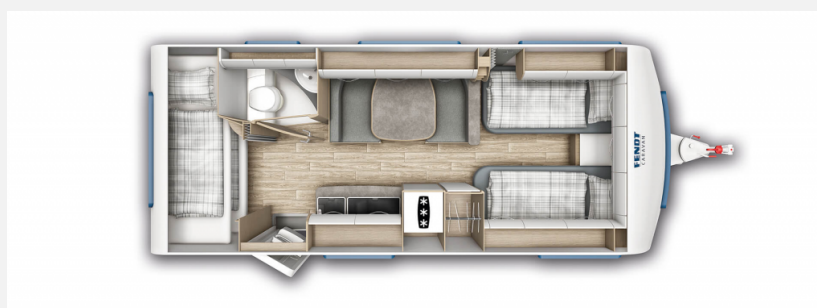

Exposé

Fendt Bianco Activ 550 KMG Neufahrzeug 2025!

**30.873,- €**

MwSt. ausweisbar

Fahrzeug

Grundriss

**Technische Daten**

<b>Modell-/Baujahr</b>	2025
<b>Anzahl Schlafplätze</b>	5
<b>Gesamtlänge</b>	772 cm
<b>Gesamtbreite</b>	232 cm
<b>Höhe</b>	266 cm
<b>Innenhöhe</b>	198 cm
<b>Umlaufmaß</b>	1030 cm
<b>Aufbaulänge</b>	657 cm
<b>Masse in fahrber. Zustand</b>	1481 kg
<b>techn. zul. Gesamtmasse</b>	1700 kg
<b>Infrastruktur</b>	WC
<b>Liegeflächen</b>	Bug (1 × 85 × 190) Bug (1 × 85 × 200) Seite (96 × 179) Heck (80 × 210) Etagenbett (72 × 202)
<b>Heizung</b>	Truma Combi 6
<b>Kühlschrankvolumen</b>	133 l
<b>Gefriervolumen</b>	3 l
<b>Wasservorrat</b>	24 l