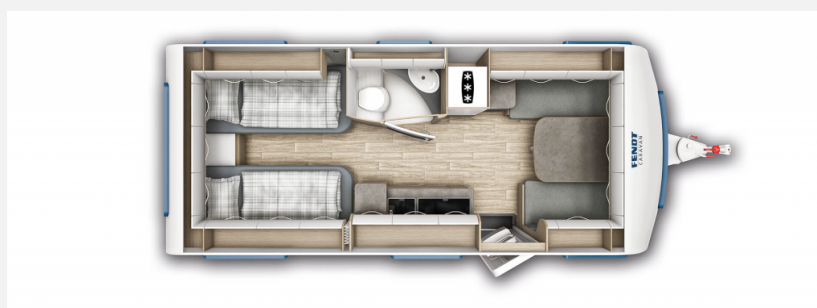

Exposé

Fendt Bianco Activ 515 SGE Neufahrzeug 2025!

29.372,- €

MwSt. ausweisbar

Fahrzeug

Grundriss

Technische Daten

Modell-/Baujahr	2025
Anzahl Schlafplätze	4
Gesamtlänge	751 cm
Gesamtbreite	232 cm
Höhe	266 cm
Innenhöhe	198 cm
Umlaufmaß	1017 cm
Aufbaulänge	637 cm
Masse in fahrber. Zustand	1421 kg
techn. zul. Gesamtmasse	1700 kg
Infrastruktur	WC
Liegeflächen	Bug (140/121x210) Heck (2 x 85 x 200)
Heizung	Truma Combi 6
Kühlschrankvolumen	133 l
Gefriervolumen	3 l
Wasservorrat	24 l