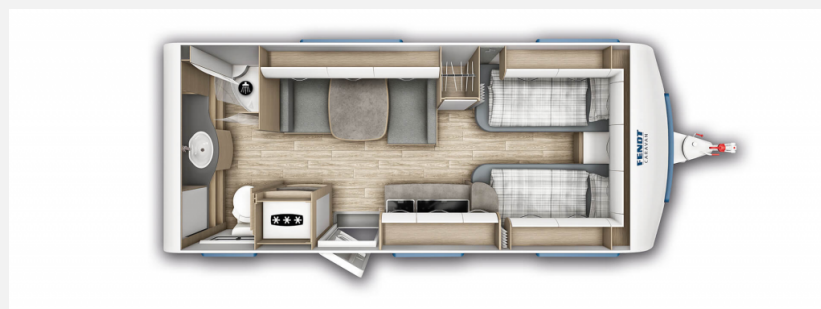

Exposé

Fendt Bianco Activ 515 SGD Neufahrzeug 2025!

29.515,- €

MwSt. ausweisbar

Fahrzeug

Grundriss

Technische Daten

Modell-/Baujahr	2025
Anzahl Schlafplätze	3
Gesamtlänge	751 cm
Gesamtbreite	232 cm
Höhe	266 cm
Innenhöhe	198 cm
Umlaufmaß	982 cm
Aufbaulänge	637 cm
Masse in fahrber. Zustand	1419 kg
techn. zul. Gesamtmasse	1700 kg
Infrastruktur	WC
Liegeflächen	Bug (1x85x195) Bug (1x85x200) Seite (101/87 x 190)
Heizung	Truma Combi 4
Kühlschrankvolumen	133 l
Gefriervolumen	3 l
Wasservorrat	24 l