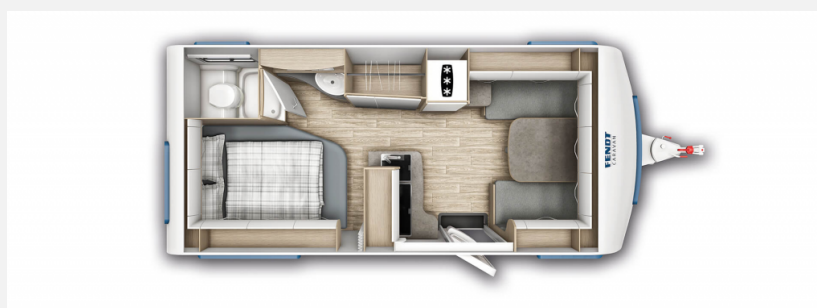

Exposé

Fendt Bianco Activ 495 SFE Neufahrzeug 2025!

28.612,- €

MwSt. ausweisbar

Fahrzeug

Grundriss

Technische Daten

Modell-/Baujahr	2025
Anzahl Schlafplätze	4
Gesamtlänge	722 cm
Gesamtbreite	232 cm
Höhe	266 cm
Innenhöhe	198 cm
Umlaufmaß	1200 cm
Aufbaulänge	607 cm
Masse in fahrber. Zustand	1368 kg
techn. zul. Gesamtmasse	1700 kg
Infrastruktur	WC
Liegeflächen	Bug (140/128x210) Heck (140x200)
Heizung	Truma Combi 4
Kühlschrankvolumen	133 l
Gefriervolumen	3 l
Wasservorrat	24 l