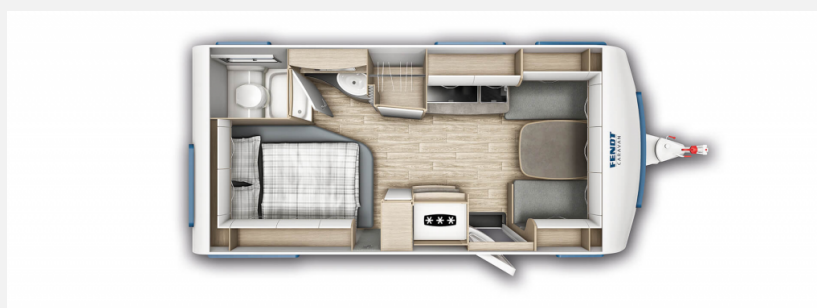

Exposé

Fendt Bianco Activ 465 SFH Neufahrzeug 2025!

27.520,- €

MwSt. ausweisbar

Fahrzeug

Grundriss

Technische Daten

Modell-/Baujahr	2025
Anzahl Schlafplätze	3
Gesamtlänge	703 cm
Gesamtbreite	232 cm
Höhe	266 cm
Innenhöhe	198 cm
Umlaufmaß	969 cm
Aufbaulänge	589 cm
Masse in fahrber. Zustand	1355 kg
techn. zul. Gesamtmasse	1600 kg
Infrastruktur	WC
Liegeflächen	Bug (130/118x210) Heck (140x200)
Heizung	Truma Combi 4
Kühlschrankvolumen	133 l
Gefriervolumen	3 l
Wasservorrat	24 l