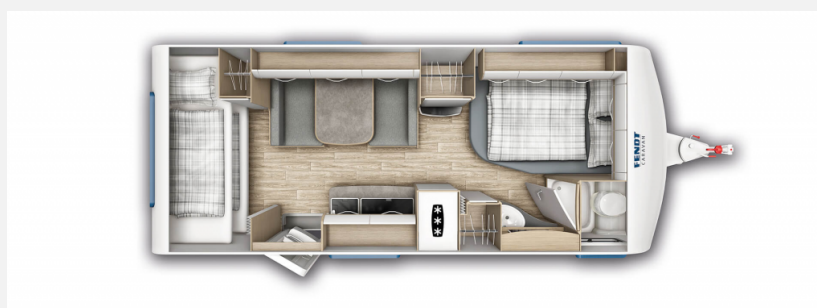

Exposé

Fendt Bianco Selection 550 SKM Neufahrzeug 2025!

29.315,- €

MwSt. ausweisbar

Fahrzeug

Grundriss

Technische Daten

Modell-/Baujahr	2025
Anzahl Schlafplätze	5
Gesamtlänge	772 cm
Gesamtbreite	232 cm
Höhe	266 cm
Innenhöhe	198 cm
Umlaufmaß	1030 cm
Aufbaulänge	657 cm
Masse in fahrber. Zustand	1440 kg
techn. zul. Gesamtmasse	1700 kg
Infrastruktur	WC
Liegeflächen	Bug (140x200) Seite (100x185) Heck (80 x 210) Etagenbett (72 x 202)
Heizung	Truma S 5004
Kühlschrankvolumen	133 l
Gefriervolumen	3 l
Wasservorrat	24 l