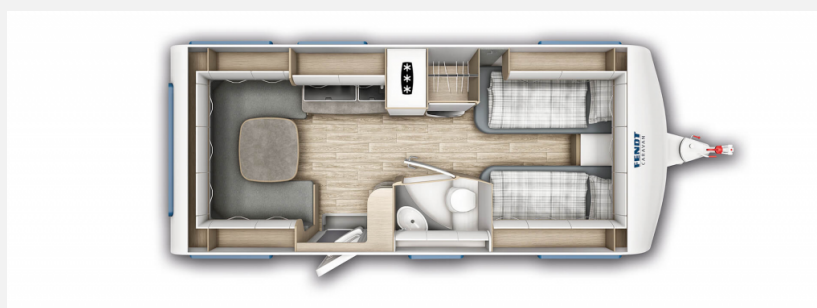

Exposé

Fendt Bianco Selection 515 SG Neufahrzeug 2025!

28.270,- €

MwSt. ausweisbar

Fahrzeug

Grundriss

Technische Daten

Modell-/Baujahr	2025
Anzahl Schlafplätze	4
Gesamtlänge	751 cm
Gesamtbreite	232 cm
Höhe	266 cm
Innenhöhe	198 cm
Umlaufmaß	1017 cm
Aufbaulänge	637 cm
Masse in fahrber. Zustand	1425 kg
techn. zul. Gesamtmasse	1600 kg
Infrastruktur	WC
Liegeflächen	Bug (1 x 85 x 190) Bug (1 x 85 x 200) Heck (142/134x210)
Heizung	Truma S 3004
Kühlschrankvolumen	133 l
Gefriervolumen	3 l
Wasservorrat	24 l