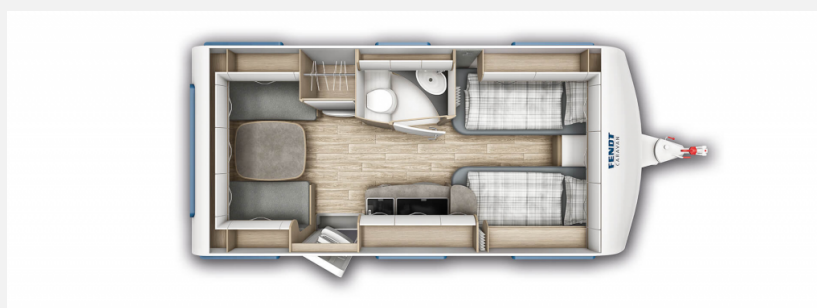

Exposé

Fendt Bianco Selection 465 TG Neufahrzeug 2025!

26.437,- €

MwSt. ausweisbar

Fahrzeug

Grundriss

Technische Daten

Modell-/Baujahr	2025
Anzahl Schlafplätze	4
Gesamtlänge	703 cm
Gesamtbreite	232 cm
Höhe	266 cm
Innenhöhe	198 cm
Umlaufmaß	962 cm
Aufbaulänge	589 cm
Masse in fahrber. Zustand	1285 kg
techn. zul. Gesamtmasse	1500 kg
Infrastruktur	WC
Liegeflächen	Bug (2 x 85 x 200) Heck (125/116x210)
Heizung	Truma S 3004
Kühlschrankvolumen	98 l
Gefriervolumen	3 l
Wasservorrat	24 l