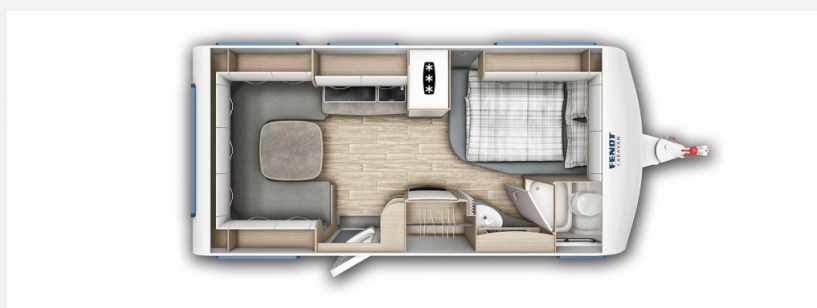

Exposé

Fendt Bianco Selection 465 SFB Neufahrzeug 2025!

26.313,- €

MwSt. ausweisbar

Fahrzeug

Grundriss

Technische Daten

Modell-/Baujahr	2025
Anzahl Schlafplätze	4
Gesamtlänge	703 cm
Gesamtbreite	232 cm
Höhe	266 cm
Innenhöhe	198 cm
Umlaufmaß	962 cm
Aufbaulänge	589 cm
Masse in fahrber. Zustand	1299 kg
techn. zul. Gesamtmasse	1500 kg
Infrastruktur	WC
Liegeflächen	Bug (140x200) Heck (144/142x210)
Heizung	Truma S 3004
Kühlschrankvolumen	133 l
Gefriervolumen	3 l
Wasservorrat	24 l