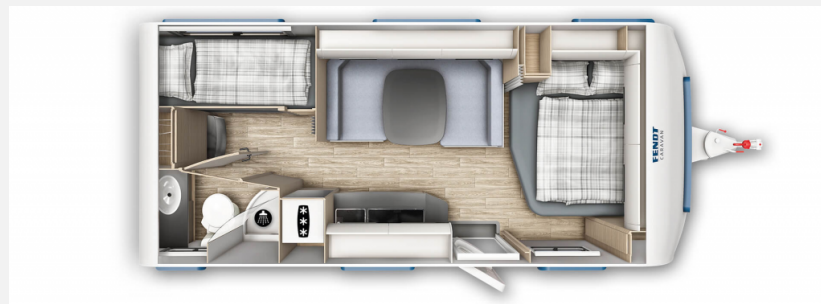

Exposé

Fendt Apero 560 SKM Neufahrzeug 2025!

31.633,- €

MwSt. ausweisbar

Fahrzeug

Grundriss

Technische Daten

Modell-/Baujahr	2025
Anzahl Schlafplätze	5
Gesamtlänge	772 cm
Gesamtbreite	250 cm
Höhe	266 cm
Innenhöhe	198 cm
Umlaufmaß	1029 cm
Aufbaulänge	657 cm
Masse in fahrber. Zustand	1479 kg
techn. zul. Gesamtmasse	1700 kg
Infrastruktur	WC
Liegeflächen	Bug (160x200) Seite (110/117x200) Heck (75 x 192) Etagenbett (75 x 190)
Heizung	Truma S 5004
Kühlschrankvolumen	133 l
Gefriervolumen	3 l
Wasservorrat	24 l