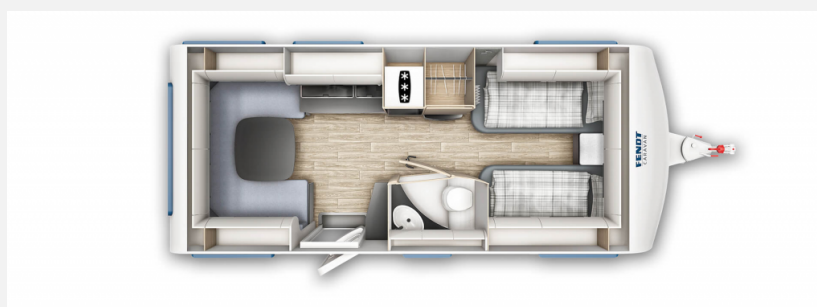

Exposé

Fendt Apero 515 SG Neufahrzeug 2025!

28.574,- €

MwSt. ausweisbar

Fahrzeug

Grundriss

Technische Daten

Modell-/Baujahr	2025
Anzahl Schlafplätze	4
Gesamtlänge	751 cm
Gesamtbreite	232 cm
Höhe	266 cm
Innenhöhe	198 cm
Umlaufmaß	1017 cm
Aufbaulänge	637 cm
Masse in fahrber. Zustand	1395 kg
techn. zul. Gesamtmasse	1600 kg
Infrastruktur	WC
Liegeflächen	Bug (1x85x190) Bug (1x85x200) Heck (136/141x210)
Heizung	Truma S 3004
Kühlschrankvolumen	133 l
Gefriervolumen	3 l
Wasservorrat	24 l