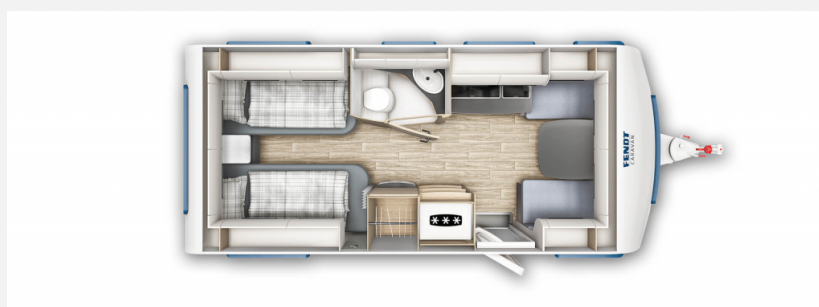

Exposé

Fendt Apero 495 SG Neufahrzeug 2025!

27.719,- €

MwSt. ausweisbar

Fahrzeug

Grundriss

Technische Daten

Modell-/Baujahr	2025
Anzahl Schlafplätze	4
Gesamtlänge	722 cm
Gesamtbreite	232 cm
Höhe	266 cm
Innenhöhe	198 cm
Umlaufmaß	982 cm
Aufbaulänge	607 cm
Masse in fahrber. Zustand	1353 kg
techn. zul. Gesamtmasse	1600 kg
Infrastruktur	WC
Liegeflächen	Bug (112/116x210) Heck (1 x 85 x 190) Heck (1 x 85 x 200)
Heizung	Truma S 3004
Kühlschrankvolumen	133 l
Gefriervolumen	3 l
Wasservorrat	24 l