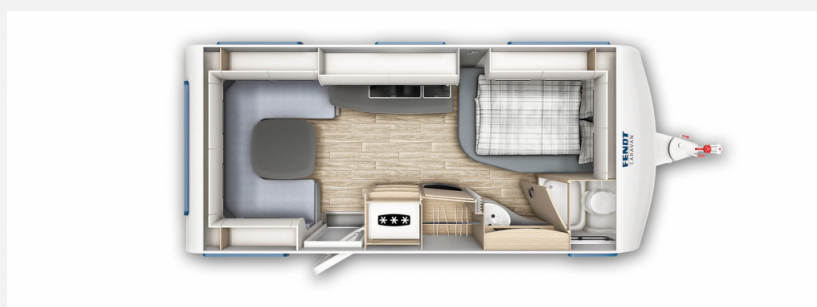

Exposé

Fendt Apero 495 SFB Neufahrzeug 2025!

**27.358,- €**

MwSt. ausweisbar

Fahrzeug

Grundriss

## Technische Daten

<b>Modell-/Baujahr</b>	2025
<b>Anzahl Schlafplätze</b>	4
<b>Gesamtlänge</b>	722 cm
<b>Gesamtbreite</b>	232 cm
<b>Höhe</b>	266 cm
<b>Innenhöhe</b>	198 cm
<b>Umlaufmaß</b>	982 cm
<b>Aufbaulänge</b>	607 cm
<b>Masse in fahrber. Zustand</b>	1354 kg
<b>techn. zul. Gesamtmasse</b>	1600 kg
<b>Infrastruktur</b>	WC
<b>Liegeflächen</b>	Bug (140x205) Heck (157/132x210)
<b>Heizung</b>	Truma S 3004
<b>Kühlschrankvolumen</b>	133 l
<b>Gefriervolumen</b>	3 l
<b>Wasservorrat</b>	24 l