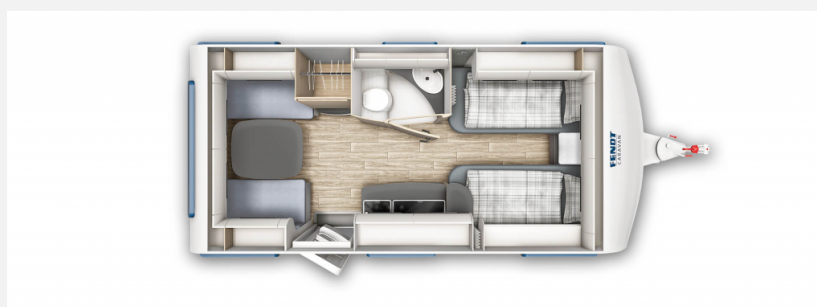

Exposé

Fendt Apero 465 TG Neufahrzeug 2025!

26.361,- €

MwSt. ausweisbar

Fahrzeug

Grundriss

Technische Daten

Modell-/Baujahr	2025
Anzahl Schlafplätze	4
Gesamtlänge	703 cm
Gesamtbreite	232 cm
Höhe	266 cm
Innenhöhe	198 cm
Umlaufmaß	962 cm
Aufbaulänge	589 cm
Masse in fahrber. Zustand	1280 kg
techn. zul. Gesamtmasse	1500 kg
Infrastruktur	WC
Liegeflächen	Bug (2 x 85 x 200) Heck (127/115x210)
Heizung	Truma S 3004
Kühlschrankvolumen	98 l
Gefriervolumen	3 l
Wasservorrat	24 l