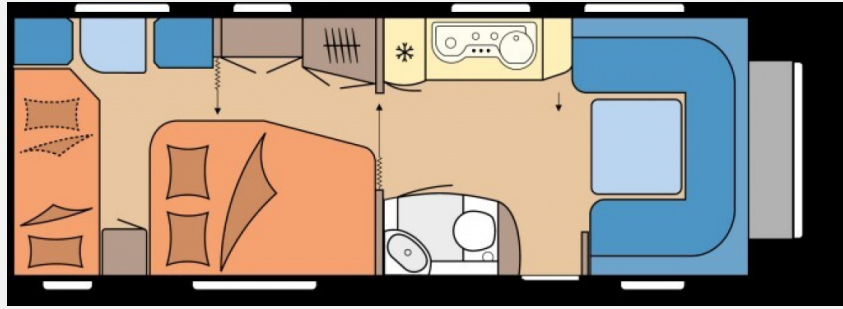

Technische Daten

Modell-/Baujahr	2023
Anzahl der Achsen	2
Anzahl Schlafplätze	6
Gesamtlänge	838 cm
Gesamtbreite	250 cm
Höhe	263 cm
Innenhöhe	195 cm
Umlaufmaß	1092 cm
Aufbaulänge	721 cm
Masse in fahrber. Zustand	1720 kg
techn. zul. Gesamtmasse	2200 kg
Zuladung	480 kg
Auflastung	2200 kg
Infrastruktur	Küche WC
Liegeflächen	Bug (223x150/ 130) Seite (199x139/ 115) Etagenbett (188x73; 184 x 70)
Heizung	TRUMA Combi 6
Kühlschrankvolumen	121 l
Gefriervolumen	12 l
Wasservorrat	47 l
Abwassertankvolumen	24 l
Polster	Serie
	Seitensitzgruppe, Rundsitzgruppe
	Etagenbett, Doppelbett längs