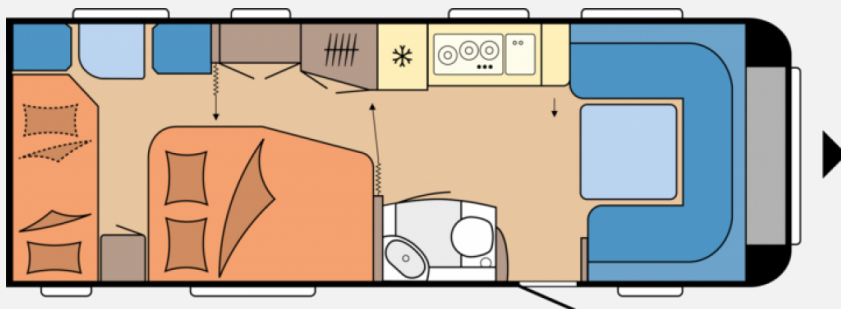

Exposé

Hobby Prestige 650 KFU

34.900,- €

MwSt. ausweisbar

Fahrzeug

Grundriss

Technische Daten

Modell-/Baujahr	2024
Anzahl der Achsen	2
Anzahl Schlafplätze	6
Gesamtlänge	838 cm
Gesamtbreite	250 cm
Höhe	263 cm
Innenhöhe	195 cm
Umlaufmaß	1092 cm
Aufbaulänge	721 cm
Masse in fahrber. Zustand	1736 kg
techn. zul. Gesamtmasse	2200 kg
Zuladung	464 kg
Auflastung	190 kg
Infrastruktur	Küche WC
Liegeflächen	Bug (199x139/ 115) Mitte (200x129) Heck (223x150/ 130)
Polster	Serie
Steckdosen 230V	9
	Seitensitzgruppe
	Doppel-/franz. Bett, Etagenbett