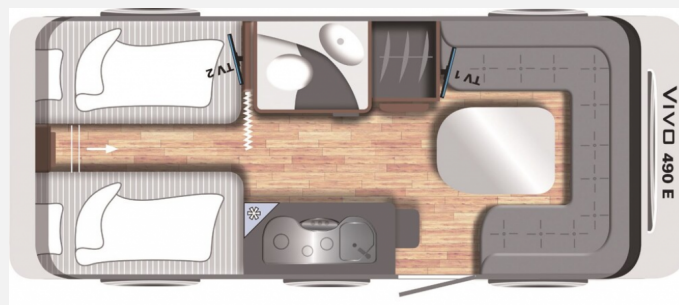

Exposé

LMC Vivo 490E

16.900,- €

Differenzbesteuerung gemäß §25a

Fahrzeug

Grundriss

Technische Daten	Modell-/Baujahr	2017
	Anzahl Schlafplätze	4
	Gesamtlänge	723 cm
	Gesamtbreite	233 cm
	Höhe	258 cm
	Umlaufmaß	985 cm
	Aufbaulänge	587 cm
	techn. zul. Gesamtmasse	1700 kg
	Zuladung	452 kg
	Heizung	Truma 3004
	Kühlschrankvolumen	99.00 l
	Wasservorrat	44 l
	Abwassertankvolumen	25 l
		Einzelbett

Beschreibung

- Auflastung auf 1.700 kg
- ATC (AL-KO Trailer Control)
- Serviceklappe 750-300mm, vorne rechts
- Basic-Paket (Antennenkabelverlegung, Deichselabdeckung, Reserveradhalterung im Flaschenkasten, Vorzeltleuchte manuell)
- Exklusiv-Paket (Eingangstür einteilig inkl. Abfalleimer, Fliegenschutztür, Truma Therme)
- Luxus-Paket (Abwassertank 25 Ltr. rollbar, Dachfenster Heki II, Fernbedienung für Vorzeltleuchte, Frischwassertankanzeige)
- Truma Mover SR mit 90 Ah AGM Batterie (autark)
- Fahrradträger Thule Caravan Superb (E-Bike tauglich)
- Reserverad
- AL-KO Premium Stützrad mit Lastanzeige