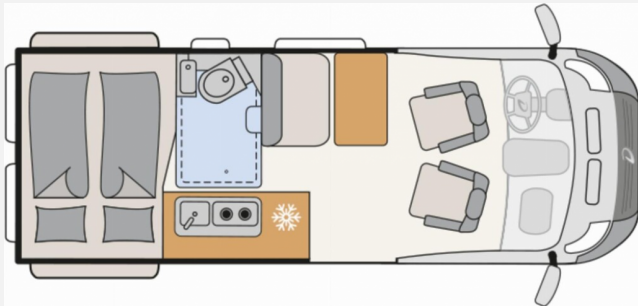

Exposé

Dethleffs Globetrail Performance 600 DR VW

76.900,- €

MwSt. ausweisbar

Fahrzeug

Grundriss

Technische Daten

Modell-/Baujahr	2024
Leistung	130 KW / 177 PS
Schadstoffklasse/-norm	Euro 6d
Basisfahrzeug	VW Crafter
Motordetails	2,0-l-TDI SCR
Getriebe	Automatik
Anzahl Schlafplätze	2
Gesamtlänge	599 cm
Gesamtbreite	204 cm
Höhe	267 cm
Aufbauart	Campervan
Masse in fahrber. Zustand	2926 kg
techn. zul. Gesamtmasse	3500 kg
Zuladung	574 kg
Sitze mit Gurt	4
Radstand	364 cm
Anhängerlast (gebremst)	2000 kg
Kraftstoff	Diesel
Heizung	Truma Combi4
Polster	Wohnwelt Scandi
	Doppel-/franz. Bett

Beschreibung

**Listenpreis inkl. Vorfracht und Zusatzausstattung 83.470,-EUR - unser Hauspreis 76.900,-EUR
Markteinführungspaket**

- VW Crafter Hochdach Trendline 177 (2,0 l / 177 PS / 130 kW) - 3.500 kg zul. Gesamtgewicht
- Automatikgetriebe
- Vorbereitung für Anhängervorrichtung (inkl. Gespannstabilisierung) mit Kabelsatz und Steuergerät
- Fahrerassistenz-Paket 2
- Licht-und-Sicht-Paket
- Leichtmetallräder "Lismore" 6,5 J x 17
- Navigationssystem "Discover Media"
- Indiumgrau Metallic
- Abwassertank beheizt
- LED-Hauptscheinwerfer mit LED-Tagfahrlicht
- Multifunktions-Lederlenkrad (3 Speichen), beheizbar
- Verkehrszeichenerkennung
- Kraftstoffbetriebene Zusatzheizung (unterstützt die Bordheizung bei laufendem Motor)