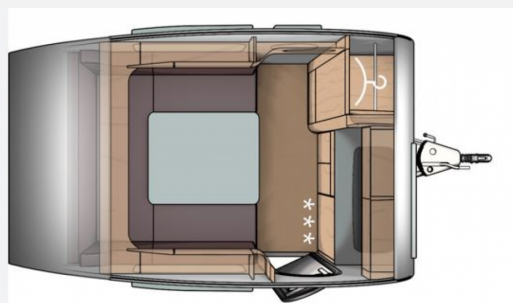

Exposé

T@B T@b 320 Basic

18.590,- €

MwSt. ausweisbar

Fahrzeug

Grundriss

Technische Daten

Modell-/Baujahr	2025
Anzahl der Achsen	1
Anzahl Schlafplätze	2
Gesamtlänge	517 cm
Gesamtbreite	201 cm
Höhe	244 cm
Innenhöhe	182 cm
Aufbaulänge	398 cm
Masse in fahrber. Zustand	707 kg
techn. zul. Gesamtmasse	1000 kg
Liegeflächen	Heck (200 × 175)
Heizung	Truma S 2200
Kühlschrankvolumen	60 l
Wasservorrat	20 l
	Seitensitzgruppe
	Doppelbett längs

Beschreibung

Ohne viel Schnickschnack verzaubert der T@B 320 Basic selbstbewusst durch seine markante Form und das gewohnt schicke Innendesign.

Lass den Alltag hinter Dir und geh mit deinem neuem Reisebegleiter auf Entdeckungstour:

Folgende Ausstattung bringt der T@B 320 Basic mit:

Auflastung auf 1.000kg
Antischlinger Kupplung
Fahrradträger Deichsel
Insektenschutztür
Zusätzliche Serviceklappe
Kompressor Kühlschrank 60 Liter
Gasheizung Truma S 2200