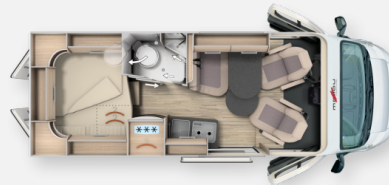

Exposé

Malibu Van 600 DB Comfort ACC*DuoControl*AHK*Navi

88.950,- €

MwSt. ausweisbar

Fahrzeug

Grundriss

Technische Daten

Modell-/Baujahr	2025, 11/2024
Anzahl der Achsen	2
Leistung	103 KW / 140 PS
km Stand	0 km
Umweltplakette	grün
Schadstoffklasse/-norm	S4 / Euro 6e
Basisfahrzeug	FIAT Ducato
Motordetails	Motor: Diesel mit AdBlue Frontantrieb Automatik
Getriebe	Automatik
Antriebsart	Frontantrieb
Anzahl Schlafplätze	2
Gesamtlänge	599 cm
Gesamtbreite	210 cm
Höhe	259 cm
Innenhöhe	190 cm
Aufbauart	Campervan
Leergewicht	2898 kg
Masse in fahrber. Zustand	3087.5 kg
techn. zul. Gesamtmasse	3500 kg
Zuladung	412.5 kg
Infrastruktur	Küche WC
Liegeflächen	Heck (191x164/150)
Sitze mit Gurt	4
Anhängerlast (gebremst)	2500 kg
Anhängerlast (ungebremst)	750 kg
Kraftstoff	Diesel
Heizung	Truma Combi 4
Kühlschrankvolumen	138 l
Gefriervolumen	12 l
Wasservorrat	100 l
Abwassertankvolumen	92 l
Polster	London
Führerscheinklasse	B
Farbe	grau
	TÜV neu
	Mittelsitzgruppe
	Doppel-/franz. Bett

!!! Lagerfahrzeug vor Ort !!!

– **Malibu Van comfort 600 DB**

–

– **Chassis Paket**

- Außenspiegel, elektrisch verstell- und beheizbar
- Beifahrersitz höhenverstellbar
- Einparkhilfe mit Sensoren im Heck
- Fahrerhausverdunklungssystem an Front- und Seitenscheiben
- Fliegengitter hinter Schiebetür
- Kraftstofftank 90 Liter
- Ladebooster
- Pilotensitze in Wohnraumstoff bezogen inkl. gepolsterten
- Radiovorbereitung mit Dachantenne und DAB+, Lautsprecher

– **Chassis-Plus-Paket f40/f35 i.V.m. Automatik**

- 16 Zoll Alufelgen für f40 heavy Chassis / f35
- Armaturenbrettveredelung: Lüftungsgitter in chrom
- Digitales Kombiinstrument mit Farbdisplay
- Elektrische Feststellbremse
- Induktive Handyladeschale
- Keyless Entry & Go
- Klimaautomatik Fahrerhaus
- Lenkrad und Schaltknäuf in Leder
- Multifunktionslenkrad
- Nebelscheinwerfer mit Abbiegelicht
- Skid-Plate schwarz
- Stoßfänger in Wagenfarbe lackiert