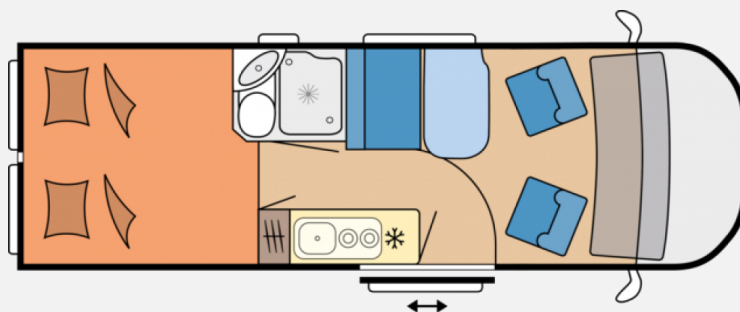

Exposé

Hobby Vantana ONTOUR K65 ET Edition

68.950,- €

MwSt. ausweisbar

Fahrzeug

Grundriss

Technische Daten

Modell-/Baujahr	2024
Leistung	102 KW / 140 PS
Schadstoffklasse/-norm	Euro 6d
Basisfahrzeug	Citreon
Getriebe	Schaltgetriebe
Anzahl Schlafplätze	2
Gesamtlänge	636 cm
Gesamtbreite	205 cm
Höhe	274 cm
Innenhöhe	191 cm
Aufbauart	Campervan
techn. zul. Gesamtmasse	3500 kg
Liegeflächen	Heck (201 x 93) Heck (181 x 93)
Kraftstoff	Diesel
Heizung	Truma Combi 6E
Wasservorrat	95 l
Abwassertankvolumen	90 l
Batterie	2 x 95 Ah
	Mittelsitzgruppe
	Doppelbett längs

Beschreibung

Der Start in neue Abenteuer erfolgt mit dem Hobby Vantana Ontour K65 FT.

Egal ob es der Kurztrip zum Surfen ans Meer oder der Städtetrip in die Metropolen Europas ist, der Hobby Vantana Ontour ist dein perfekter Begleiter.

Die kompakten Maße des Kastenwagen ermöglichen dir eine größtmögliche Flexibilität und bieten dir dabei aber angenehmen Komfort um den Abend am nächsten See entspannt ausklingen zu lassen.

Folgende Highlights bietet dir dein neuer Reisebegleiter: