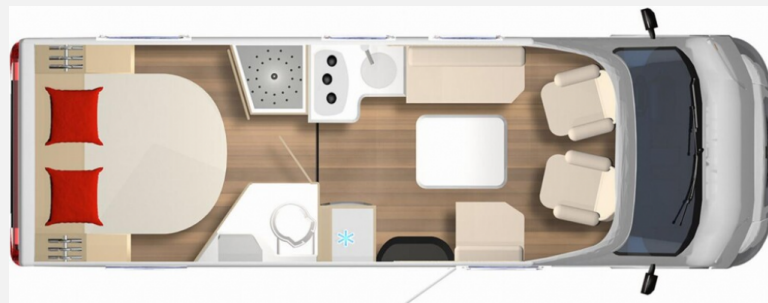

Exposé

Bürstner Lyseo TD 732

104.990,- €

MwSt. ausweisbar

Fahrzeug

Grundriss

Technische Daten

Modell-/Baujahr	2023
Leistung	132 KW / 180 PS
Schadstoffklasse/-norm	Euro 6d
Basisfahrzeug	Fiat Ducato
Motordetails	2.2 Multijet 3
Getriebe	Automatik
Anzahl Schlafplätze	4
Gesamtlänge	719 cm
Gesamtbreite	230 cm
Höhe	295 cm
Aufbauart	Teilintegriert
Masse in fahrber. Zustand	3320 kg
techn. zul. Gesamtmasse	4400 kg
Zuladung	1080 kg
Sitze mit Gurt	4
Radstand	404 cm
Anhängerlast (gebremst)	2000 kg
Kraftstoff	Diesel
Heizung	Truma Combi 6 E
Kühlschrankvolumen	133.00 l
Gefriervolumen	12.00 l
Wasservorrat	100 l
Abwassertankvolumen	90 l
Polster	Bari Pure
	Doppel-/franz. Bett, Alkoven/Hubbett