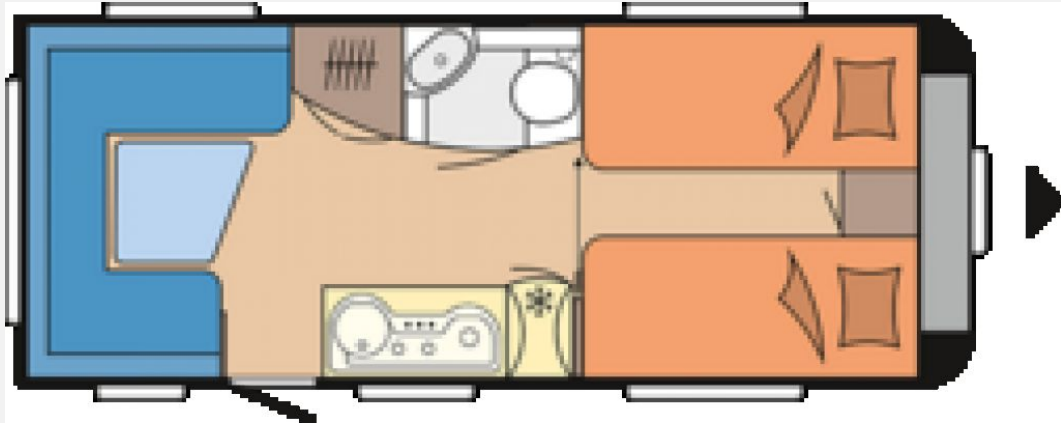

Exposé

Hobby Excellent 495 UL

21.900,- €

Differenzbesteuerung gemäß §25a

Fahrzeug

Technische Daten

Modell-/Baujahr	2017, 2018
Erstzulassung	10.07.2017
Anzahl der Achsen	1
Anzahl Schlafplätze	4
Gesamtlänge	713 cm
Gesamtbreite	230 cm
Höhe	262 cm
Innenhöhe	195 cm
Aufbaulänge	593 cm
Masse in fahrber. Zustand	1303 kg
techn. zul. Gesamtmasse	1500 kg
Auflastung	250 kg
Infrastruktur	WC
Liegeflächen	Bug (194x83) Bug (194x83) Heck (195x159/ 106)
Heizung	TRUMA S 3004
Kühlschrankvolumen	150 l
Wasservorrat	25 l
Abwassertankvolumen	24 l
Vorbesitzer	1
	TÜV neu