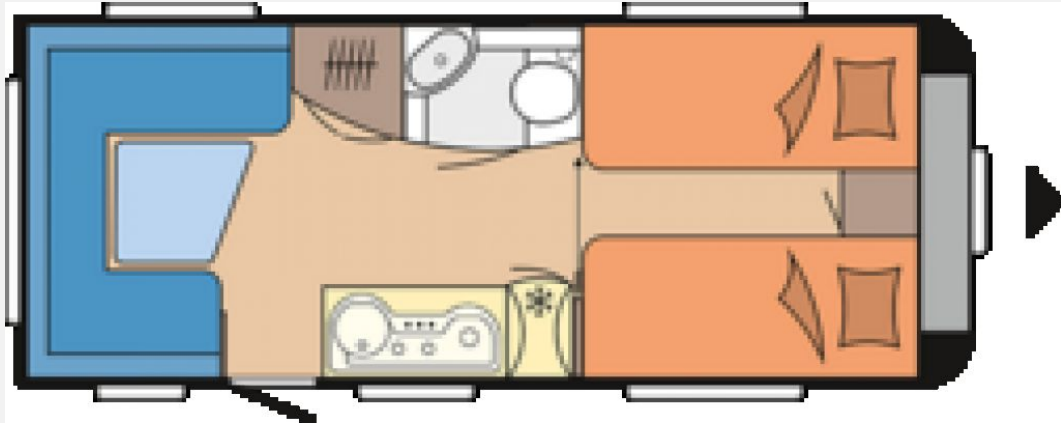

## Hobby Excellent 495 UL

**21.900,- €**

Differenzbesteuerung gemäß §25a

Fahrzeug

**Technische Daten**

<b>Modell-/Baujahr</b>	2017, 2018
<b>Erstzulassung</b>	10.07.2017
<b>Anzahl der Achsen</b>	1
<b>Anzahl Schlafplätze</b>	4
<b>Gesamtlänge</b>	713 cm
<b>Gesamtbreite</b>	230 cm
<b>Höhe</b>	262 cm
<b>Innenhöhe</b>	195 cm
<b>Aufbaulänge</b>	593 cm
<b>Masse in fahrber. Zustand</b>	1303 kg
<b>techn. zul. Gesamtmasse</b>	1500 kg
<b>Auflastung</b>	250 kg
<b>Infrastruktur</b>	WC
<b>Liegeflächen</b>	Bug (194x83) Bug (194x83) Heck (195x159/ 106)
<b>Heizung</b>	TRUMA S 3004
<b>Kühlschrankvolumen</b>	150 l
<b>Wasservorrat</b>	25 l
<b>Abwassertankvolumen</b>	24 l
<b>Vorbesitzer</b>	1
	TÜV neu