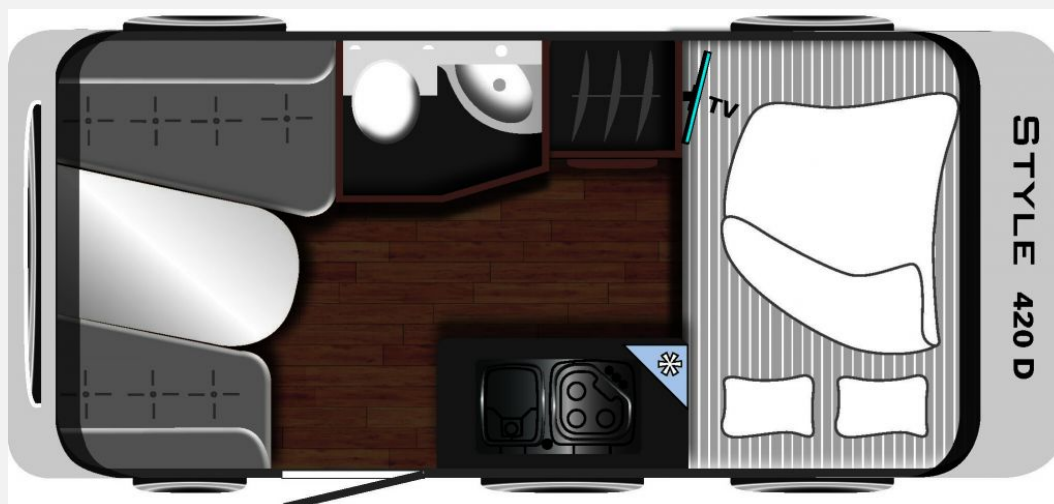

Exposé

LMC Style 420 D

16.980,- €

Differenzbesteuerung gemäß §25a

Fahrzeug

Technische Daten

Modell-/Baujahr	2019, 11/2019
Erstzulassung	19.11.2019
verfügbar ab	18.11.2024
Anzahl der Achsen	1
Anzahl Schlafplätze	2
Gesamtlänge	633 cm
Gesamtbreite	222 cm
Höhe	260 cm
Innenhöhe	195 cm
Umlaufmaß	895 cm
Aufbaulänge	503 cm
Leergewicht	946 kg
Masse in fahrber. Zustand	1010 kg
techn. zul. Gesamtmasse	1500 kg
Auflastung	1700 kg
Infrastruktur	Küche WC
Liegeflächen	Bug (198x135) Heck (201x131/101)
Vorbesitzer	1
Farbe	weiß
	TÜV neu
	Seitensitzgruppe, Face-to-Face Sitzgruppe
	Doppelbett hinten, Doppelbett quer

Beschreibung

LMC Style 420 aus 2019 in gutem Zustand

Ausstattungsdetails

Mover/Batterie/Ladegerät Maxfan TV Halterung Außensteckdose Strom 3er Fahrradträger

Änderungen, Druckfehler, Irrtümer und Zwischenverkauf vorbehalten.