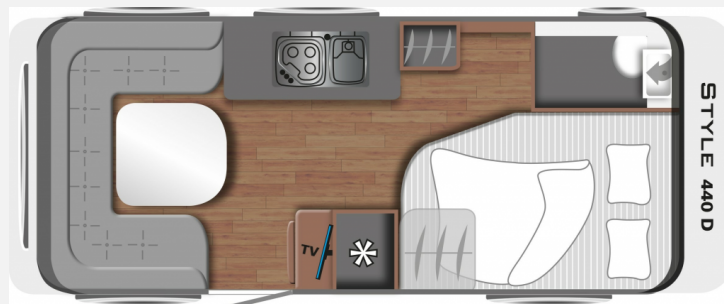

Exposé

LMC Style 440 D Französisches Bett 1500kg

24.990,- €

MwSt. ausweisbar

Fahrzeug

Grundriss

Technische Daten

Modell-/Baujahr	2024
Anzahl der Achsen	1
Anzahl Schlafplätze	4
Gesamtlänge	682 cm
Gesamtbreite	233 cm
Höhe	261 cm
Innenhöhe	198 cm
Umlaufmaß	962 cm
Aufbaulänge	560 cm
Masse in fahrber. Zustand	1154 kg
techn. zul. Gesamtmasse	1500 kg
Infrastruktur	Küche WC
Liegeflächen	Bug (210x144- 110) Heck (212x132- 148)
Heizung	Heizung Umluft 3004 S
Kühlschrankvolumen	131 l
Wasservorrat	44 l
Abwassertankvolumen	25 l
Polster	Wohnwelt Fenit
Farbe	weiß
	Rundsitzgruppe
	Doppel-/franz. Bett

Sofort verfügbar!

UVP des Herstellers: 27.720,00€

Wir bieten einen neuen **LMC Style 440 D** mit **Französischen Bett** und bis zu **4 Schlafplätzen** aus dem **Modelljahr 2024**.

Freundliches Eichendekor kombiniert mit feinem Salbeigrün, hellen Akzenten und einem Boden in Betonoptik machen den Style zu einem echten Hingucker. Neben dem modernen, skandinavischen Charme bietet der flexible Allrounder folgende TOP-Ausstattung:

- Beleuchtete Dachhaube über Sitzgruppe
- Unterboden aus XPS-Schaum und PU-Leisten
- GFK-Unterboden, -Bug, -Dach und -Heck
- 12-Jahre Aufbau-Dichtheitsgarantie
- Bug Bettmaß: 210 x 144 - 110 cm
- Bettumbau Sitzgruppe: 212 x 132 - 148 cm