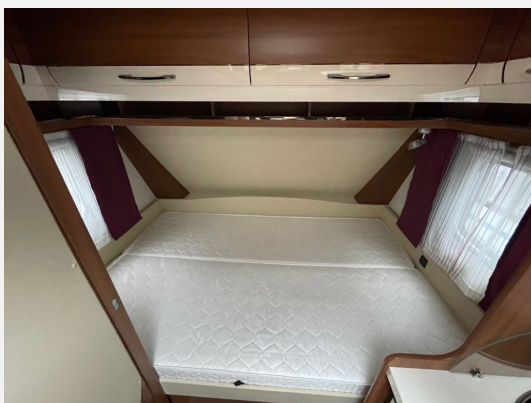

Beschreibung

1. Auflastung auf 1350kg
   - Markise
   - TV-Halter
   - Fahrradträger
2. Irrtümer und Änderungen vorbehalten

Ausstattung

1. Antischlingerkupplung
   - Markise
   - 3-Flammkocher
2. Irrtümer und Änderungen vorbehalten

Bilder