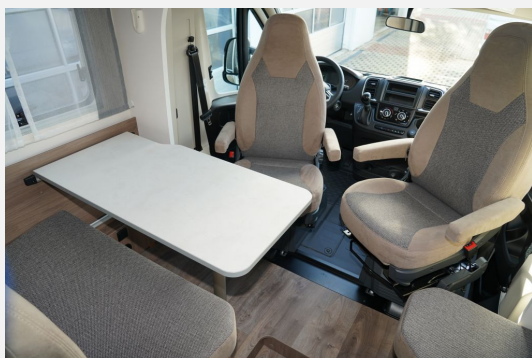

Weitere Infos gerne telefonisch unter: 0561-981 6789 (Wohnwagen Becker Team Fahrzeugverkauf)

Inzahlungnahme möglich

Finanzierung auch ohne Anzahlung möglich über Santander Consumer Bank, CA Auto Bank

Zulassungsdienst

Fahrzeugversicherung möglich über RMV

Große Meisterwerkstatt, Neuer Zubehör-Shop

ADAC Wohnmobil-Vermietstation

Alle Fahrzeuge werkstattgeprüft

Zwischenverkauf, Fehler, Preisänderungen und Irrtümer vorbehalten.

WE2504/79139

Ausstattung

Bilder