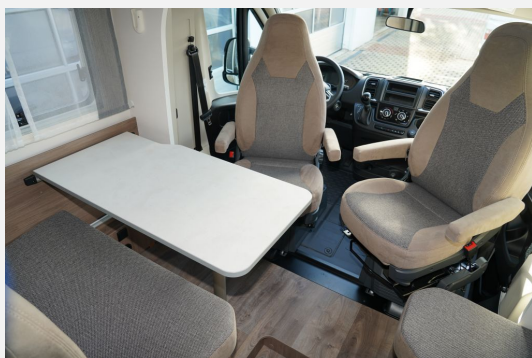

Weitere Infos gerne telefonisch unter: 0561-981 6789 (Wohnwagen Becker Team Fahrzeugverkauf)

Inzahlungnahme möglich

Finanzierung auch ohne Anzahlung möglich über Santander Consumer Bank, CA Auto Bank

Zulassungsdienst

Fahrzeugversicherung möglich über RMV

Große Meisterwerkstatt, Neuer Zubehör-Shop

ADAC Wohnmobil-Vermietstation

Alle Fahrzeuge werkstattgeprüft

Zwischenverkauf, Fehler, Preisänderungen und Irrtümer vorbehalten.

WE2504/79139

Ausstattung

Bilder