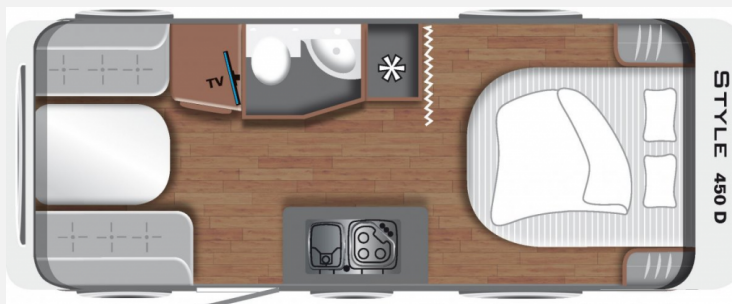

Exposé

LMC Style 450 D Queensbett Aufstelldach 1800kg

29.990,- €

MwSt. ausweisbar

Fahrzeug

Grundriss

Technische Daten

Modell-/Baujahr	2024
Anzahl der Achsen	1
Anzahl Schlafplätze	6
Gesamtlänge	735 cm
Gesamtbreite	232 cm
Höhe	260 cm
Innenhöhe	198 cm
Umlaufmaß	1015 cm
Aufbaulänge	613 cm
Masse in fahrber. Zustand	1350 kg
techn. zul. Gesamtmasse	1800 kg
Infrastruktur	Küche WC
Liegeflächen	Bug (200x146) Heck (212x102- 132) Aufstelldach (234x133)
Heizung	Heizung Umluft 3004 S
Kühlschrankvolumen	131 l
Wasservorrat	44 l
Abwassertankvolumen	25 l
Polster	Wohnwelt Fenit
Farbe	weiß
	Face-to-Face Sitzgruppe
	Aufstelldach (Doppelbett), Queensbett

Sofort verfügbar!

UVP des Herstellers: 33.070,00€

Wir bieten einen neuen **LMC Style 450 D** mit **Queensbett, Aufstelldach** und bis zu **6 Schlafplätzen** aus dem **Modelljahr 2024**.

Freundliches Eichendekor kombiniert mit feinem Salbeigrün, hellen Akzenten und einem Boden in Betonoptik machen den Style zu einem echten Hingucker. Neben dem modernen, skandinavischen Charme bietet der flexible Allrounder folgende TOP-Ausstattung:

- Lesespots in Sitzgruppe und Bett
- Beleuchtete Dachhaube über Sitzgruppe
- Unterboden aus XPS-Schaum und PU-Leisten
- GFK-Unterboden, -Bug, -Dach und -Heck
- 12-Jahre Aufbau-Dichtheitsgarantie
- Queensbettmaß: 200 x 146 cm
- Bettumbau Sitzgruppe: 212 x 102 - 132 cm
- Aufstelldach Bettmaße: 234 x 133 cm