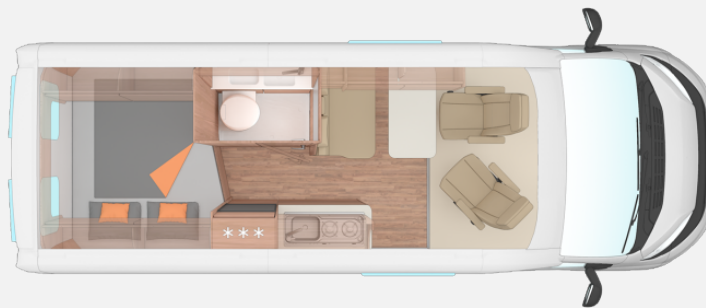

Exposé

Weinsberg CaraBus 600 MQ EDITION [FIRE] Modell 2025

~~67.172,-€~~ **63.900,- €**

MwSt. ausweisbar

Fahrzeug

Grundriss

Technische Daten

Modell-/Baujahr	2025
Leistung	103 KW / 140 PS
Basisfahrzeug	Fiat
Motordetails	FIAT 103 kW / 140 PS man.Schaltung
Getriebe	Schaltgetriebe
Anzahl Schlafplätze	2
Gesamtlänge	599 cm
Gesamtbreite	205 cm
Höhe	258 cm
Aufbauart	Campervan
techn. zul. Gesamtmasse	3500 kg
Infrastruktur	Küche WC
Sitze mit Gurt	4
	Doppelbett quer