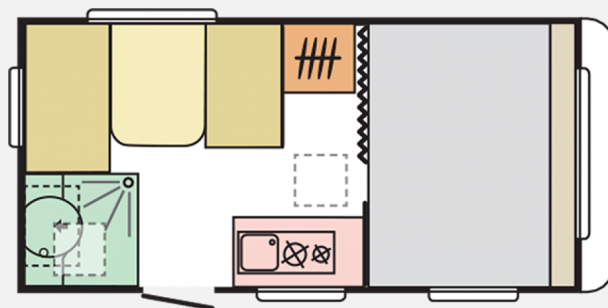

Exposé

Adria Aviva 400 PS Leichtgewicht

13.500,- €

Differenzbesteuerung gemäß §25a

Fahrzeug

Grundriss

Technische Daten

| | |
|--------------------------------|------------------------------------|
| Modell-/Baujahr | 2019 |
| Erstzulassung | 19.12.2019 |
| Anzahl Schlafplätze | 4 |
| Gesamtlänge | 596 cm |
| Gesamtbreite | 209 cm |
| Höhe | 259 cm |
| Innenhöhe | 195 cm |
| Umlaufmaß | 846 cm |
| Aufbaulänge | 449 cm |
| Leergewicht | 775 kg |
| techn. zul. Gesamtmasse | 1100 kg |
| Liegeflächen | Bug (194x136) Heck (195x118-98) |
| Vorbesitzer | 1 |
| | TÜV neu |