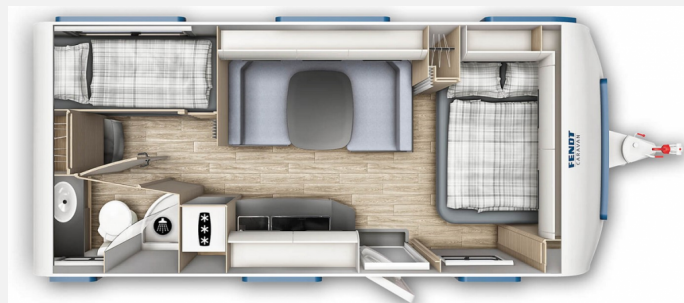

Exposé

Fendt Bianco Activ 560 SKM *sofort verfügbar*

31.990,- €

MwSt. ausweisbar

Fahrzeug

Grundriss

Technische Daten

Modell-/Baujahr	2024, 10/2023
Anzahl der Achsen	1
Anzahl Schlafplätze	5
Gesamtlänge	772 cm
Gesamtbreite	250 cm
Höhe	266 cm
Innenhöhe	198 cm
Aufbaulänge	657 cm
Masse in fahrber. Zustand	1538 kg
techn. zul. Gesamtmasse	2000 kg
Zuladung	462 kg
Infrastruktur	Küche WC
Heizung	Truma Combi
Polster	Manerba
Farbe	weiß
	Rundsitzgruppe
	Doppel-/franz. Bett, Etagenbett

Beschreibung

- * Fendt WW 2024 Bianco Active 560 SKM
- * Fliegengittertür
- * Deko Paket Manerba
- * Gewichtserhöhung 2.000 kg AAA
- * TV-Halter "Sky" mit Gelenkarm

- * Zulassungsdokumente Fendt
- * Frachtkosten Fendt