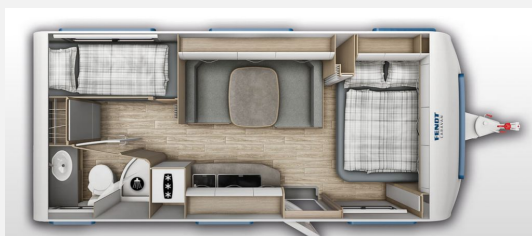

Beschreibung

- Fendt WW 2024 Bianco Activ 560 SKM
- Fliegengittertür
- Gewichtserhöhung 2.000 kg AAA
- Zulassungsdokumente Fendt
- Frachtkosten Fendt

Ausstattung

Bilder

Verkäufer

Scholz-Caravaning-Bausch GmbH
Tortiello
Industriestr. 24
72585 Riederich

✉ d.tortiello@scholz-caravaning-bausch.de

Verkäufer

Verkaufsteam
Industriestr. 24

☎ 07123-374160-0

✉ verkauf@scholz-caravaning-bausch.de