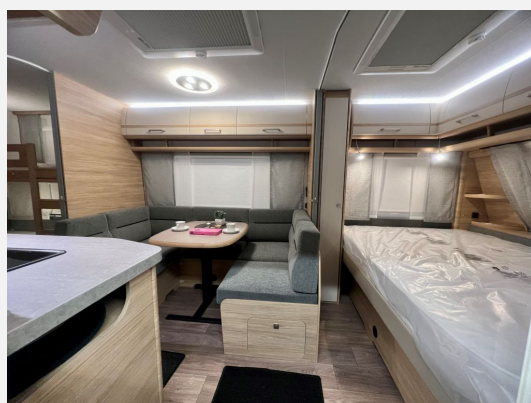

Exposé

Fendt Bianco Activ 560 SKM \*sofort verfügbar\*

**31.850,- €**

MwSt. ausweisbar

Fahrzeug

Grundriss

Technische Daten

<b>Modell-/Baujahr</b>	2024, 04/2024
<b>Anzahl der Achsen</b>	1
<b>Anzahl Schlafplätze</b>	5
<b>Gesamtlänge</b>	772 cm
<b>Gesamtbreite</b>	250 cm
<b>Höhe</b>	266 cm
<b>Innenhöhe</b>	198 cm
<b>Umlaufmaß</b>	1030 cm
<b>Aufbaulänge</b>	657 cm
<b>Masse in fahrber. Zustand</b>	1440 kg
<b>techn. zul. Gesamtmasse</b>	2000 kg
<b>Zuladung</b>	560 kg
<b>Infrastruktur</b>	Küche WC
<b>Liegeflächen</b>	Bug (140x200) Mittelbett Sitzgruppe (100x185) Kinderstockbetten (72 X 202)
<b>Polster</b>	Almeria
<b>Farbe</b>	weiß
	Mittelsitzgruppe
	Sitzumbau Bett, Etagenbett, Doppelbett quer

**Beschreibung**

- \* Fendt WW 2024 Bianco Activ 560 SKM
- \* Fliegengittertür
- \* Gewichtserhöhung 2.000 kg AAA
- \* Zulassungsdokumente Fendt
- \* Frachtkosten Fendt

**Ausstattung**

**Bilder**

**Verkäufer**