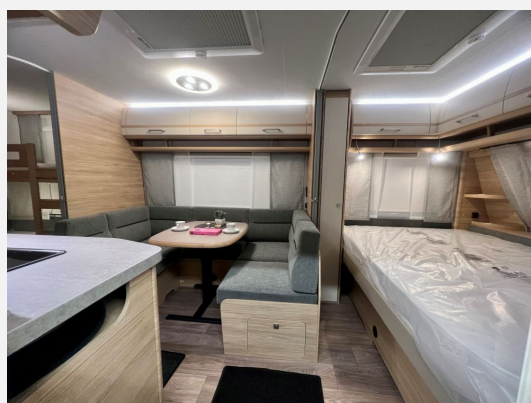

Exposé

Fendt Bianco Activ 560 SKM *sofort verfügbar*

31.850,- €

MwSt. ausweisbar

Fahrzeug

Grundriss

Technische Daten

Modell-/Baujahr	2024, 01/2024
Anzahl der Achsen	1
Anzahl Schlafplätze	5
Gesamtlänge	772 cm
Gesamtbreite	250 cm
Höhe	266 cm
Innenhöhe	198 cm
Umlaufmaß	1030 cm
Aufbaulänge	657 cm
Masse in fahrber. Zustand	1440 kg
techn. zul. Gesamtmasse	2000 kg
Zuladung	560 kg
Infrastruktur	Küche WC
Liegeflächen	Bug (140x200) Mittelbett Sitzgruppe (100x185) Kinderstockbetten (72x202)
Polster	Almeria
Farbe	weiß
	Mittelsitzgruppe
	Sitzumbaubett, Etagenbett, Doppelbett quer

Beschreibung

- * Fendt WW 2024 Bianco Activ 560 SKM
- * Fliegengittertür
- * Gewichtserhöhung 2.000 kg AAA
- * Zulassungsdokumente Fendt
- * Frachtkosten Fendt

Ausstattung

Bilder

Verkäufer

Scholz-Caravanning-Bausch GmbH
Verkaufsteam
Industriestr. 24
72585 Riederich