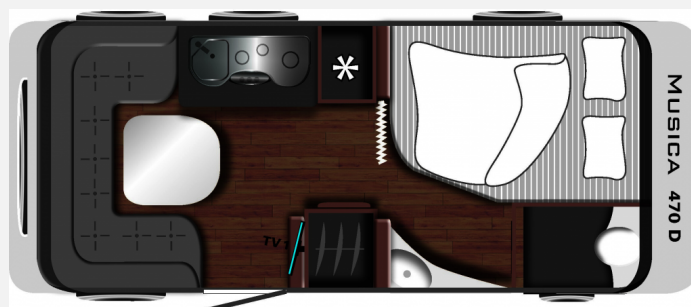

Exposé

LMC Musica 470 D 1.500 kg und Rangierhilfe

19.950,- €

Differenzbesteuerung gemäß §25a

Fahrzeug

Grundriss

Technische Daten

Erstzulassung	04/2019
TÜV	04/2026
Anzahl der Achsen	1
Anzahl Schlafplätze	4
Gesamtlänge	704 cm
Gesamtbreite	233 cm
Höhe	258 cm
techn. zul. Gesamtmasse	1500 kg
Infrastruktur	Küche WC
Vorbesitzer	1
	Rundsitzgruppe
	Doppel-/franz. Bett

Beschreibung

Wir verkaufen einen LMC Musica 470 D
EZ: 04/2019

- 1.500 kg
- GFK Dach und Unterboden
- große Panorama Dachhaube
- elektr. Rangierhilfe inkl. Batterie und Ladegerät
- TV-Halterung
- Reserveradhalterung
- große Serviceklappe