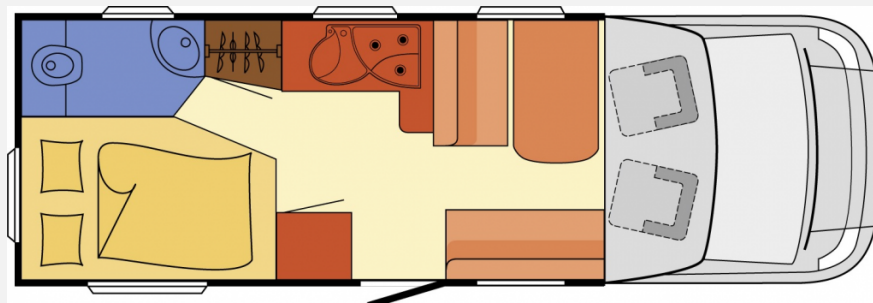

Exposé

Dethleffs Advantage T 6501 B

39.860,- €

Differenzbesteuerung gemäß §25a

Fahrzeug

Grundriss

Technische Daten

| | |
|--------------------------------|---------------------|
| Modell-/Baujahr | 2009 |
| Erstzulassung | 03/2009 |
| TÜV | 08/2026 |
| Leistung | 74 KW / 101 PS |
| km Stand | 69500 km |
| Basisfahrzeug | Ducato 2,2 JTD |
| Getriebe | Schaltgetriebe |
| Anzahl Schlafplätze | 2 |
| Gesamtlänge | 698 cm |
| Gesamtbreite | 233 cm |
| Höhe | 267 cm |
| Aufbauart | Teilintegriert |
| techn. zul. Gesamtmasse | 3850 kg |
| Infrastruktur | Küche WC |
| Sitze mit Gurt | 4 |
| | L-Sitzgruppe |
| | Doppel-/franz. Bett |

Beschreibung

- 130 PS Fiat Ducato 2,2 JTD
- Fahrerhausklimaanlage
- Markise
- TV
- Sat Anlage
- manuelle Stützen hinten
- Luftfederung Hinterachse
- Zahnriemen gewechselt 09/2022

Angaben ohne Gewähr, Irrtum und Änderungen vorbehalten