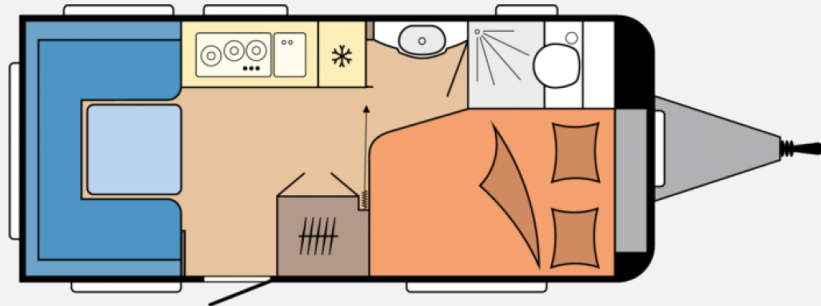

Exposé

Hobby Excellent Edition 460 UFe
Duscharmatur*Autarkvorber.

27.490,- €

MwSt. ausweisbar

Fahrzeug

Grundriss

Technische Daten

Modell-/Baujahr	2025, 2024
Anzahl der Achsen	1
Anzahl Schlafplätze	4
Gesamtlänge	664 cm
Gesamtbreite	230 cm
Höhe	264 cm
Innenhöhe	195 cm
Umlaufmaß	922 cm
Aufbaulänge	546 cm
Masse in fahrber. Zustand	1275.4 kg
techn. zul. Gesamtmasse	1500 kg
Zuladung	224.6 kg
Auflastung	1500 kg
Infrastruktur	Küche WC
Liegeflächen	Französisches Bett (195x138/ 108) Bettumbau Sitzgruppe (204x135/ 135)
Heizung	Truma S-3004
Kühlschrankvolumen	133 l
Gefriervolumen	12 l
Wasservorrat	25 l
Abwassertankvolumen	23.50 l
Polster	Santo
Farbe	weiß
	Rundsitzgruppe
	Doppel-/franz. Bett

Beschreibung

!!! Lagerfahrzeug vor Ort !!!

Hobby Excellent Edition 460 UFe

- Auflastung auf 1.500 kg
- Vorbereitung für Autarkpaket inkl. Laderegler mit Booster
- Duscharmatur und Duschvorhang für Waschaum
- City-Wasseranschluss
- Gasdruckregler TRUMA DuoControl inkl. Umschaltautomatik
- USB-Doppelladesteckdose
- Frachtkosten ab Werk Hobby-Stralsund