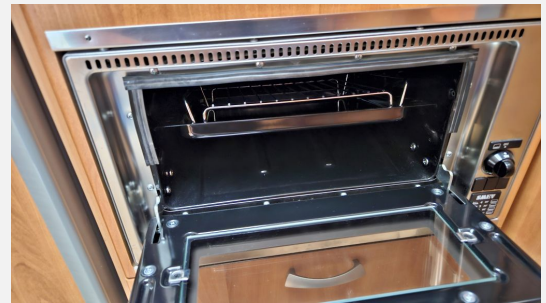

Wilk S4 TOP ZUSTAND - GARAGENFAHRZEUG - kein Hagel

Rundsitzgruppe im Heck, zum Doppelbett umbaubar. Franz. Doppelbett im Bug mit klapp- und verstellbarem Lattenrost, daneben Waschbecken und Nasszelle mit Chemie WC und Duschaubau. Im Mittelbereich Küchenzeile mit Gasherd, Spüle & Kühlschrank. Gegenüber Kleiderschrank & Gasheizung.

Weitere Ausstattung:

- Antischlingerkupplung
- Mover (2023 neu angebaut) DWT Vorzelt
- Sackmarkise
- Ersatzrad
- Auflastung 1500kg
- Aussenstauklappe
- Panorama Dachhaube
- Mosquitonetz Türe
- Duschausbau
- Gasbackofen - neu & unbenutzt!
- Truma Gasheizung
- Truma Therme 230V 5L

Zur Besichtigung bitte Termin vereinbaren. Änderungen, Irrtümer & Zwischenverkauf vorbehalten.

- Antischlingerkupplung, Stoßdämpfer, Tempo 100 Zulassung
- Außenstauraumklappe, Ausstellfenster, Fahrradträger für 2 Räder, Verdunkelungs- und Fliegenschutzrollos
- Umluftanlage
- 3-Flammkocher, Gasbackofen, Kühlschrank mit Frostfach
- Warmwassertherme, Cassetten-Toilette, Frischwassertank