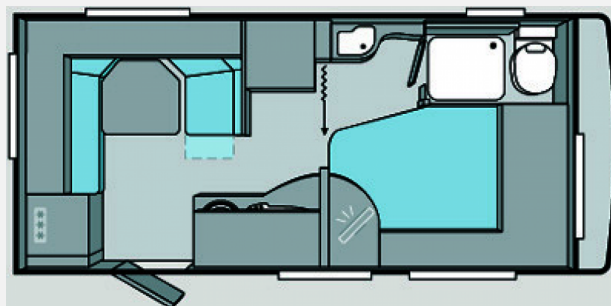

Exposé

Knaus Sport 450 FS

9.450,- €

Differenzbesteuerung gemäß §25a

Fahrzeug

Grundriss

Technische Daten

Modell-/Baujahr	2008
Erstzulassung	04/2008
TÜV	04/2025
Anzahl Schlafplätze	4
Gesamtlänge	666 cm
Gesamtbreite	232 cm
Höhe	257 cm
techn. zul. Gesamtmasse	1500 kg
Infrastruktur	WC
	Hagelschaden
	Rundsitzgruppe
	Doppel-/franz. Bett

Knaus Sport 450 mit sehr gepflegter Innenausstattung!

Seitenrundsitzgruppe sowie Kühlschrank in angenehmer Höhe im Heck, franz. Festbett mit klappbarem Lattenrost sowie Nasszelle im Bug.

Im Mittelbereich Küchenzeile mit Gasherd, Spüle & Microwelle. Leichter, rein optischer Hagel links, Heck, Dach.

Weitere Ausstattung:

- Mover SE (vollautomatisch)
- Neue 70 AH Versorgerbatterie
- Aussenstaufach
- Antischlingerkupplung & 100km/h Zulassung
- Auflastung 1500 kg
- Großer Wassertank v. aussen befüllbar
- Duschausbau
- Truma Therme 230 V 5 L
- Panorama Dachfenster
- TV Schrank
- Truma Gasheizung mit Umluft
- Mosquitonetztüre 1/2
- Kombikassettenrollos rundum
- Reifen aus 2022