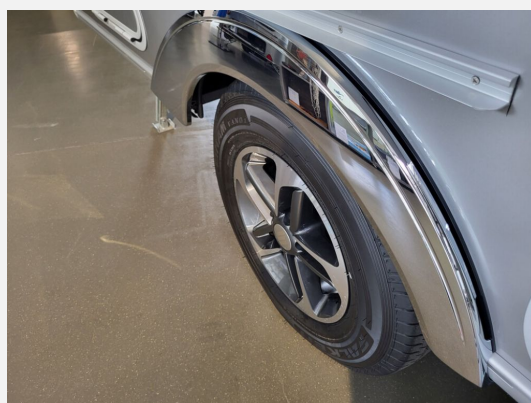

Beschreibung

- Ausstattungslinie Urban (Seitenwände, Bug und Heck in Glattblech, Farbe White Silver, Möbeldekor Tindari, Ambientelicht XL mit indirektem Licht oberhalb der Dachstauschränke und zwei zusätzliche ERIBA Multifunktions-Akkuleuchten, 2 Kissen mit Bezug)
- Auflastung auf 1.050 kg
- Deichselstützrad mit integrierter Stützlastanzeige
- Stoffkombination Orlando für Ausstattungslinie Urban
- Seitenwände, Bug und Heck in Glattblech, Farbe Crystal Silver
- Fenster ausstellbar mit Verdunkelungsrollo und Moskitonetz (Heck links)
- Außenstauraumklappe Heck in Fahrtrichtung rechts, 55 x 35 cm
- Heckklappe 80 cm x 35 cm
- Außenstauraumklappe Heck in Fahrtrichtung links, 55 x 35 cm
- Warmluftverteilung mit elektrischem Gebläse (12 V)
- 30 l Frischwassertank mit Füllstandsanzeige
- Elektrischer Warmwasserboiler mit 5 l Wasserinhalt (300 Watt)
- ERIBA Original Spannbettlaken, Farbe grau
- Autarkpaket (95 Ah AGM-Aufbaubatterie, Ladegerät mit integriertem Booster und Ladestandsanzeige)
- Sitzkastenverbreiterung inkl. Bettenbau und Zusatzpolster
- Design Paket (Chrompaket mit Außenanbauteilen in Chrom und Radlaufblende sowie Rückleuchten in Retro-design, Leichtmetallfelgen ERIBA 5-Stern-Doppelspeiche, anthrazit, Steinschlagschutzblech, Bumper aus Edelstahl)
- Komfort Paket (Fliegenschutz-Rollltür (gesamte Türhöhe), bedienfreundlich durch seitliche Führung, Komfort-Plissee-Rollos, Steckdosenpaket (2 x 230 V Steckdosen und 1 x USB-Doppelsteckdose), Spülenabdeckung mit Schneidebrett, Abfalleimer in Eingangstür integriert, Zusätzlicher Vergrößerungsspiegel mit Magnethalterung)
- ### Bilder beispielhaft - original kann abweichen ###

Irrtümer und Änderungen vorbehalten

Ausstattung

- Pakete (Autark-Paket)
- Antischlingerkupplung
- GFK-Dach
- WC, Fahrradträger

Irrtümer und Änderungen vorbehalten

Bilder

 **ERWIN HYMER CENTER**
Stuttgart *unterwegs zuhause*