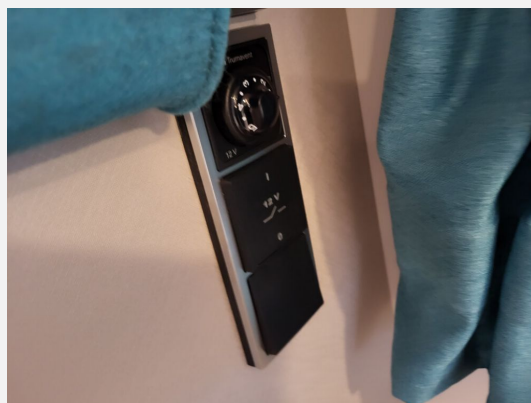

Beschreibung

- Ausstattungslinie Urban (Seitenwände, Bug und Heck in Glattblech, Farbe White Silver, Möbeldekor Tindari, Ambientelicht XL mit indirektem Licht oberhalb der Dachstauschränke und zwei zusätzliche ERIBA Multifunktions-Akkuleuchten, 2 Kissen mit Bezug)
- Auflastung auf 1.050 kg
- Deichselstützrad mit integrierter Stützlastanzeige
- Stoffkombination Orlando für Ausstattungslinie Urban
- Seitenwände, Bug und Heck in Glattblech, Farbe Crystal Silver
- Fenster ausstellbar mit Verdunkelungsrollo und Moskitonetz (Heck links)
- Außenstauraumklappe Heck in Fahrtrichtung rechts, 55 x 35 cm
- Heckklappe 80 cm x 35 cm
- Außenstauraumklappe Heck in Fahrtrichtung links, 55 x 35 cm
- Warmluftverteilung mit elektrischem Gebläse (12 V)
- 30 l Frischwassertank mit Füllstandsanzeige
- Elektrischer Warmwasserboiler mit 5 l Wasserinhalt (300 Watt)
- ERIBA Original Spannbettlaken, Farbe grau
- Autarkpaket (95 Ah AGM-Aufbaubatterie, Ladegerät mit integriertem Booster und Ladestandsanzeige)
- Sitzkastenverbreiterung inkl. Bettenbau und Zusatzpolster
- Design Paket (Chrompaket mit Außenanbauteilen in Chrom und Radlaufblende sowie Rückleuchten in Retro-design, Leichtmetallfelgen ERIBA 5-Stern-Doppelspeiche, anthrazit, Steinschlagschutzblech, Bumper aus Edelstahl)
- Komfort Paket (Fliegenschutz-Rollltür (gesamte Türhöhe), bedienfreundlich durch seitliche Führung, Komfort-Plissee-Rollos, Steckdosenpaket (2 x 230 V Steckdosen und 1 x USB-Doppelsteckdose), Spülenabdeckung mit Schneidebrett, Abfalleimer in Eingangstür integriert, Zusätzlicher Vergrößerungsspiegel mit Magnethalterung)
- ### Bilder beispielhaft - original kann abweichen ###

Irrtümer und Änderungen vorbehalten

Ausstattung

- Pakete (Autark-Paket)
- Antischlingerkupplung
- GFK-Dach
- WC, Fahrradträger

Irrtümer und Änderungen vorbehalten

Bilder

 **ERWIN HYMER CENTER**
Stuttgart *unterwegs zuhause*