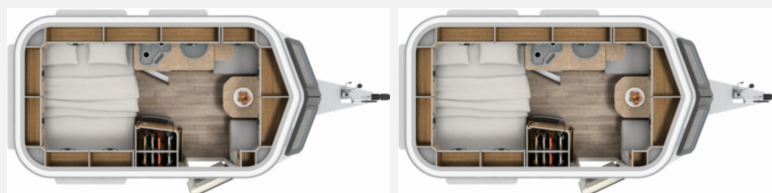

Exposé

Hymer Eriba Touring 310

27.290,- €

MwSt. ausweisbar

Fahrzeug

Grundriss

Technische Daten

Modell-/Baujahr	2023
Anzahl Schlafplätze	3
Gesamtlänge	506 cm
Gesamtbreite	200 cm
Höhe	227 cm
Umlaufmaß	635 cm
Aufbaulänge	371 cm
Masse in fahrber. Zustand	853 kg
techn. zul. Gesamtmasse	1050 kg
Zuladung	197 kg
Heizung	Gasheizung, 3.5 kW
Kühlschrankvolumen	81.00 l
Gefriervolumen	10.00 l
Wasservorrat	30 l
Polster	Orlando
Steckdosen 230V	2
	Doppel-/franz. Bett