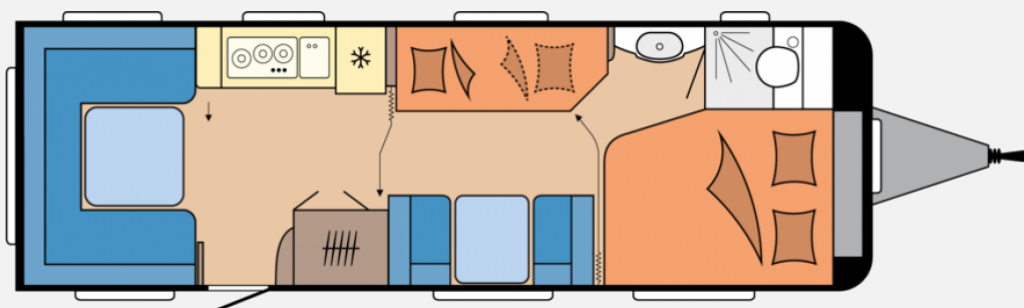

Exposé

Hobby Prestige 720 UKFe

42.460,- €

MwSt. ausweisbar

Fahrzeug

Grundriss