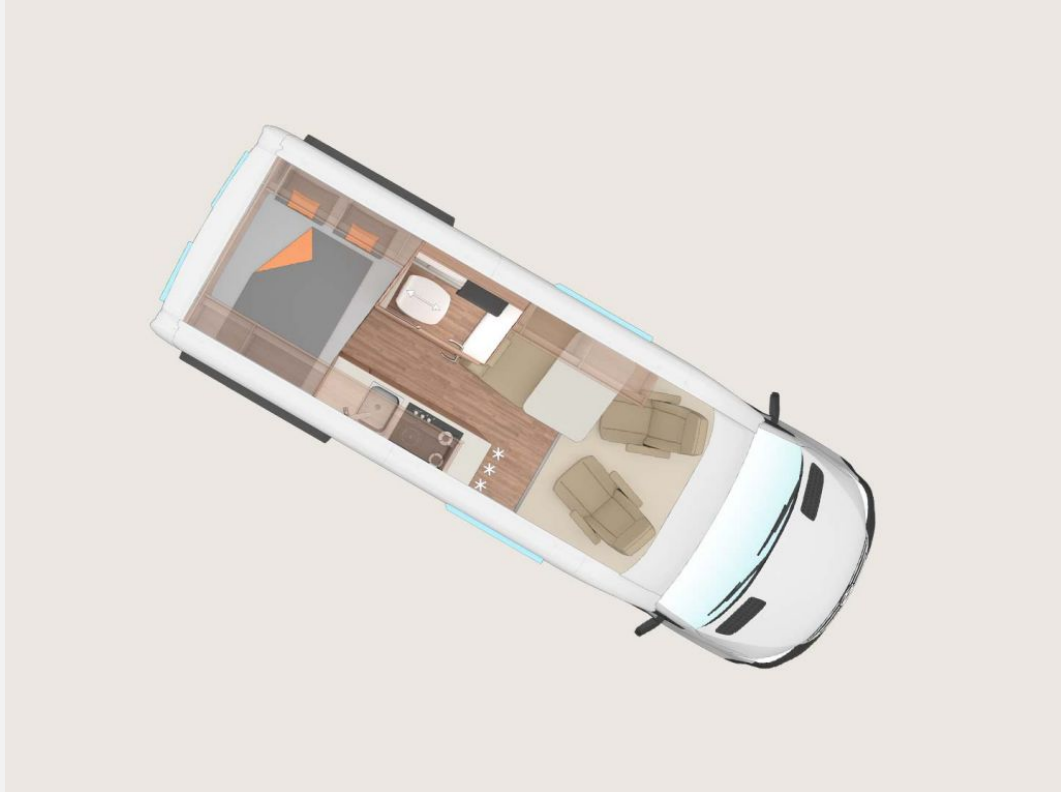

## Technische Daten

verfügbar ab	01.04.2025
Anzahl der Achsen	2
Leistung	140 KW / 190 PS
km Stand	20 km
Umweltplakette	grün
Schadstoffklasse/-norm	Euro 6d-final
Basisfahrzeug	Mercedes
Getriebe	Automatik
Antriebsart	Allradantrieb
Anzahl Schlafplätze	2
Gesamtlänge	630 cm
Gesamtbreite	206 cm
Höhe	290 cm
Innenhöhe	191 cm
Aufbauart	Campervan
Masse in fahrber. Zustand	3261 kg
techn. zul. Gesamtmasse	4100 kg
Infrastruktur	Küche WC
Liegeflächen	Heck (198x140)
Sitze mit Gurt	2
Radstand	367 cm
Kraftstoff	Diesel
Heizung	TRUMA Combi 6 D
Kühlschrankvolumen	90 l
Wasservorrat	120 l
Abwassertankvolumen	82 l
Batterie	80Ah Ah
Polster	DARK COFFEE
Steckdosen 230V	5
Steckdosen 12V	1
Steckdosen USB	5
	Seitensitzgruppe
	Doppelbett quer

**Smart Paket X-Pedition mit:**

Zusatzlautsprecher im Wohnbereich (2 Stück)  
Zusatzbildschirm im Wohnbereich für MBAC  
Einstiegsstufe elektrisch (Breite 70cm)

**Function-Paket mit:**

Funktionserweiterung Esstisch - Schiebemechanik in zwei Richtungen  
Regenrinne über der Schiebetür mit LED (dimmbar)  
Schiebefunktion für Bettrahmen  
Funktionserweiterung Esstisch - zusätzliches Tischbein für Außennutzung  
Adaptierbare Arbeitsflächenerweiterung flexibel im Fahrzeug positionierbar