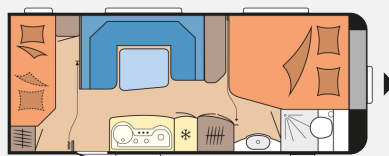

Exposé

Hobby DE LUXE EDITION 560 KMFe Nichtraucherfahrzeug

22.990,- €

MwSt. ausweisbar

Fahrzeug

Grundriss

Technische Daten

Modell-/Baujahr	2019
Anzahl der Achsen	1
Anzahl Schlafplätze	6
Gesamtlänge	751 cm
Gesamtbreite	250 cm
Höhe	262 cm
Innenhöhe	195 cm
Umlaufmaß	1013 cm
Aufbaulänge	634 cm
techn. zul. Gesamtmasse	1750 kg
Auflastung	1750 kg
Infrastruktur	Küche WC
Liegeflächen	Bug (196x157/ 128) Seite (212x124/ 113) Heck (2 x 186x71)
Farbe	weiß
	TÜV neu
	Mittelsitzgruppe, Seitensitzgruppe, Rundsitzgruppe
	Doppel-/franz. Bett, Etagenbett, Doppelbett längs