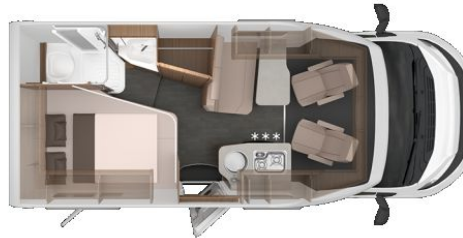

Exposé

Knaus Van TI 550 MF VANSATION Nr.: W4020

86.390,- €

MwSt. ausweisbar

Fahrzeug

Technische Daten

Anzahl der Achsen	2
Leistung	103 KW / 140 PS
km Stand	100 km
Umweltplakette	grün
Schadstoffklasse/-norm	Euro 6e
Basisfahrzeug	FIAT Ducato
Getriebe	Automatik
Antriebsart	Frontantrieb
Anzahl Schlafplätze	2
Gesamtlänge	599 cm
Gesamtbreite	220 cm
Höhe	287 cm
Innenhöhe	196 cm
Aufbauart	Teilintegriert
Masse in fahrber. Zustand	2867 kg
techn. zul. Gesamtmasse	3500 kg
Infrastruktur	Küche WC
Liegeflächen	Heck (194x145/105)
Sitze mit Gurt	4
Radstand	345 cm
Kraftstoff	Diesel
Kühlschrankvolumen	98 l
Wasservorrat	95 l
Abwassertankvolumen	95 l
Polster	Winter White Vansation
Steckdosen 230V	6
Steckdosen USB	2
Farbe	grau
	L-Sitzgruppe
	Doppel-/franz. Bett

Sonderausstattung mit:

Einstiegstufe elektrisch
Rahmenfenster SEITZ S7
Fahrradträger für 3 Räder, Heck: THULE Lift V16
Aufbautür: PREMIUM
Chassis Lackierung: Campovolo Grau
Antennenkomplettsystem Oyster 60 Premium
FIAT Ducato 3.500 kg (140 PS) Euro 6
8-Stufen-Wandlerautomatik
Beheizte Windschutzscheibe
Zusätzlicher Fahrzeugschlüssel mit Fernbedienung
Sitzheizung für Fahrerhaussitze
Voll-LED-Frontbeleuchtung (Abblend-, Fern- und Blinklicht)
Elektrische Parkbremse
ISOFIX-System (1 Kindersitz)
E-Stab für Truma Combi(Gas)
TRUMA DuoControl CS (inkl. Gasfilter)
Heizung TRUMA Combi E
L-Sitzgruppe mit Teleskop-Einsäulenhubtisch
16" Bereifung
verstärkte Achsen und Bremsanlage