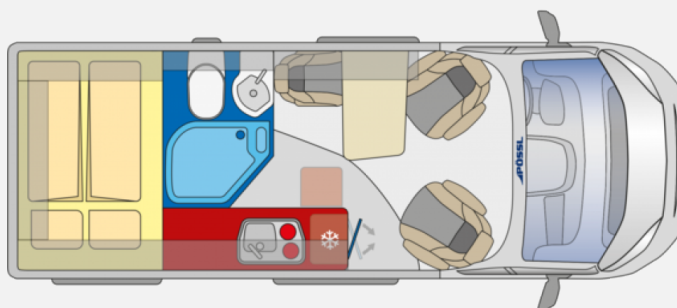

BECKER 
Dörnbergstr. 15-17 · 34233 Fulda
wohnwagen-becker.de

INTERCARAVANING KASSEL

Ab hier Urlaub!

Grundriss

Technische Daten

Modell-/Baujahr	2024
Anzahl der Achsen	2
Leistung	103 KW / 140 PS
Basisfahrzeug	Citroen Jumper
Motordetails	2.2 l BlueHDI; Euro 6D
Getriebe	Schaltgetriebe
Antriebsart	Frontantrieb
Anzahl Schlafplätze	2
Gesamtlänge	600 cm
Gesamtbreite	205 cm
Höhe	258 cm
Innenhöhe	191 cm
Aufbauart	Campervan
techn. zul. Gesamtmasse	3500 kg
Auflastung	3500 kg
Infrastruktur	Küche WC
Liegeflächen	Heck (196x160/ 147)
Sitze mit Gurt	3
Radstand	404 cm
Kraftstoff	Diesel
Heizung	Truma Combi 4
Kühlschrankvolumen	100 l
Gefriervolumen	8 l
Wasservorrat	100 l
Abwassertankvolumen	100 l
Batterie	95 Ah
Polster	Samba
Farbe	grau
	Doppelbett quer