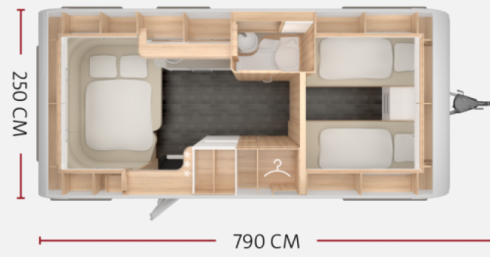

Exposé

Tabbert Vivaldi 550 E 2,5 vollautomatisches Levelsystem

32.500,- €

Differenzbesteuerung gemäß §25a

Fahrzeug

Grundriss

Technische Daten

Modell-/Baujahr	2022
Erstzulassung	19.09.2022
Anzahl der Achsen	1
Anzahl Schlafplätze	4
Gesamtlänge	790 cm
Gesamtbreite	250 cm
Höhe	265 cm
Innenhöhe	196 cm
Umlaufmaß	1032 cm
Aufbaulänge	570 cm
techn. zul. Gesamtmasse	2000 kg
Infrastruktur	Küche WC
Liegeflächen	Bug (200x85; 188 x 85) Heck (216x132/145)
Kühlschrankvolumen	153 l
Wasservorrat	45 l
Polster	Active Sandy Beach
Vorbesitzer	1
Farbe	weiß
	Rundsitzgruppe
	Einzelbett